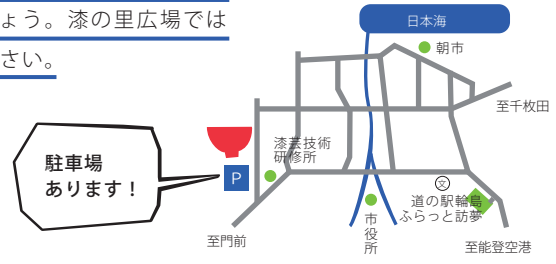

おわんキャラクターに会える!

おわん組合

楽しい屋外マーケット!

ゆるサミット & マルシェ

in 輪島漆芸美術館

石川県山中温泉 おわんさん

岩手県 わんこきょうだい

石川県輪島市 わんじま

日時 2014年10月4日(土) 12:00 ~ 16:00

会場：石川県輪島漆芸美術館、輪島市漆の里広場(美術館隣接)

※雨天の場合…講義室(飲食店ブース中止)

おわんキャラクターユニット「おわん組合」が輪島漆芸美術館に大集合!かわいいキャラクターとふれあったり、一緒に写真を撮ったりしましょう。漆の里広場では楽しい屋外マーケットを同時開催!どうぞお気軽にお越しください。

主催：おわん組合・石川県輪島漆芸美術館
お問合せ：石川県輪島漆芸美術館
928-0063 石川県輪島市水守町四十苅 11 番地
TEL 0768-22-9788 MAIL urushiart@ca1.wannet.jp
*詳細は美術館HPなどでご確認ください。